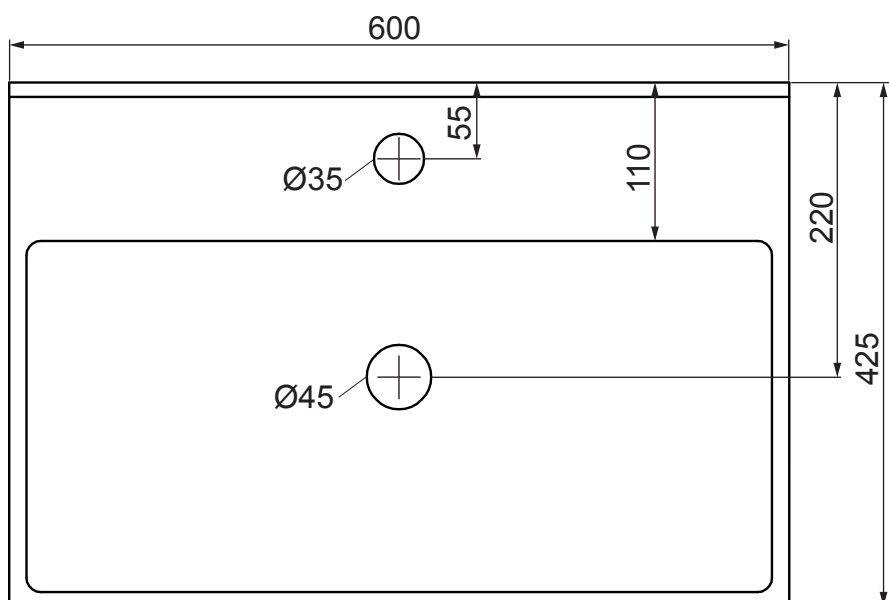

NORO[®]

(mm)

RELOUNGE
600